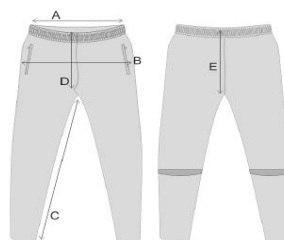

Fato de Treino

| TAMANHO | 4 | 6 | 8 | 10 | 12 | 14 | XS | S | M | L | XL | 2XL | 3XL |
|--------------------------|------|------|------|------|------|------|------|------|------|------|------|------|------|
| COMPRIMENTO ^A | 48 | 51 | 54 | 57 | 60 | 63 | 66 | 68 | 70 | 72 | 74 | 76 | 78 |
| 1/2 PEITO ^B | 42 | 44 | 46 | 48 | 50 | 52 | 54 | 56 | 58 | 60 | 62 | 64 | 66 |
| COMP. MANGA ^C | 45,5 | 48,5 | 51,5 | 54,5 | 57,5 | 60,5 | 63,5 | 65,5 | 67,5 | 69,5 | 71,5 | 73,5 | 75,5 |

| TAMANHO | 4 | 6 | 8 | 10 | 12 | XS | S | M | L | XL | 2XL | 3XL |
|------------------------------|------|------|----|------|------|------|------|------|------|------|------|------|
| CINTA ^(A) | 26 | 26,5 | 27 | 29 | 30 | 31 | 32 | 33 | 35 | 36,5 | 39 | 40 |
| ANCA ^(B) | 33,5 | 35,5 | 37 | 39 | 41 | 44,5 | 46,5 | 48 | 50 | 52,5 | 54 | 56 |
| COMP. PERNA ^(C) | 40 | 45 | 50 | 55 | 60 | 68 | 69 | 70 | 71,5 | 72,5 | 73,5 | 74,5 |
| GANCHO FRENTE ^(D) | 22 | 23 | 24 | 25 | 26 | 28 | 29,5 | 30,5 | 31,5 | 31 | 31,5 | 32 |
| GANCHO COSTA ^(E) | 32 | 33 | 34 | 35,5 | 36,5 | 38,5 | 39,5 | 40,5 | 41,5 | 42,5 | 43 | 43,5 |

Camisola de Treino - Modelo Masculino

Camisola de Treino - Modelo Feminino

| TAMANHOS | 0 | 1 | 2 | 4 | 6 | 8 | 10 | 12 | 14 | XS | S | M | L | XL | XXL | 3XL | 4XL | 5XL | 6XL | 7XL | 8XL |
|--------------------------|------|------|------|------|------|------|------|------|------|------|------|------|------|------|------|------|------|------|------|------|------|
| 1/2 PEITO ^A | 28,8 | 30,9 | 33 | 35,1 | 37,2 | 39,3 | 41,4 | 43,5 | 45,6 | 47,7 | 49,7 | 51,7 | 53,7 | 55,7 | 57,7 | 59,7 | 61,7 | 63,7 | 65,7 | 67,7 | 69,7 |
| COMP. OMBRO ^B | 37,5 | 41 | 44,5 | 48 | 51,5 | 55 | 58,5 | 61 | 63,5 | 66 | 68 | 70 | 72 | 74 | 76 | 78 | 80 | 82 | 84 | 86 | 88 |